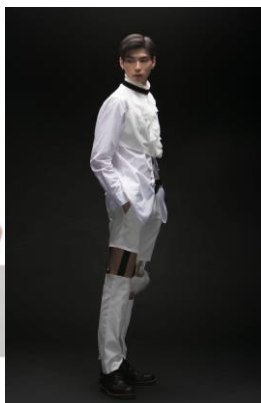

■SHOW

帝国ホテル大阪ブライダルショー
ホテルグランヴィア京都ブライダルショー

MICHELLE
ENTERTAINMENT

株式会社ミシェルエンターテイメント

〒150-0001 東京都渋谷区神宮前 6-25-8 神宮前コーポラス 811

Tel: 03-5843-4550 Fax: 03-6674-2487 info@michelle-e.jp www.michelle-e.jp